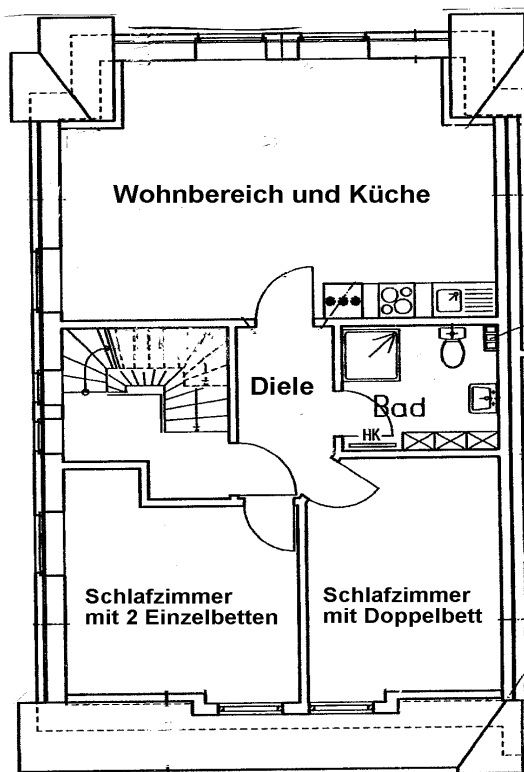

Grundriss und Einrichtung der Ferienwohnung "Mona" im Erdgeschoss (Seite 1)

Grundriss und Einrichtung der Ferienwohnung "Mona" im Erdgeschoss (Seite 2)

Anreise

Der An- und Abreisetag ist der Samstag oder nach Vereinbarung.

Die Wohnung steht Ihnen am Anreisetag ab 15.00 Uhr und am Abreisetag bis 10.00 Uhr zur Verfügung.

Grundriss und Einrichtung der Ferienwohnung "Lisa" im Obergeschoss (Seite 1)

Grundriss und Einrichtung der Ferienwohnung "Lisa" im Obergeschoss (Seite 2)