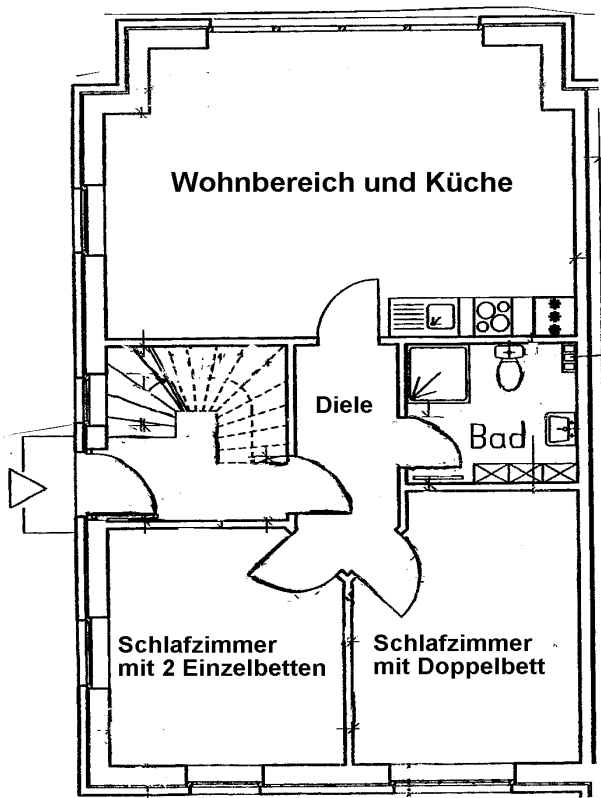

Grundriss und Einrichtung der Ferienwohnung "Mona" im Erdgeschoss (Seite 1)

Grundriss und Einrichtung der Ferienwohnung "Mona" im Erdgeschoss (Seite 2)

Anreise

Der An- und Abreisetag ist der Samstag oder nach Vereinbarung.

Die Wohnung steht Ihnen am Anreisetag ab 15.00 Uhr und am Abreisetag bis 10.00 Uhr zur Verfügung.

Grundriss und Einrichtung der Ferienwohnung "Lisa" im Obergeschoss (Seite 1)

Grundriss und Einrichtung der Ferienwohnung "Lisa" im Obergeschoss (Seite 2)