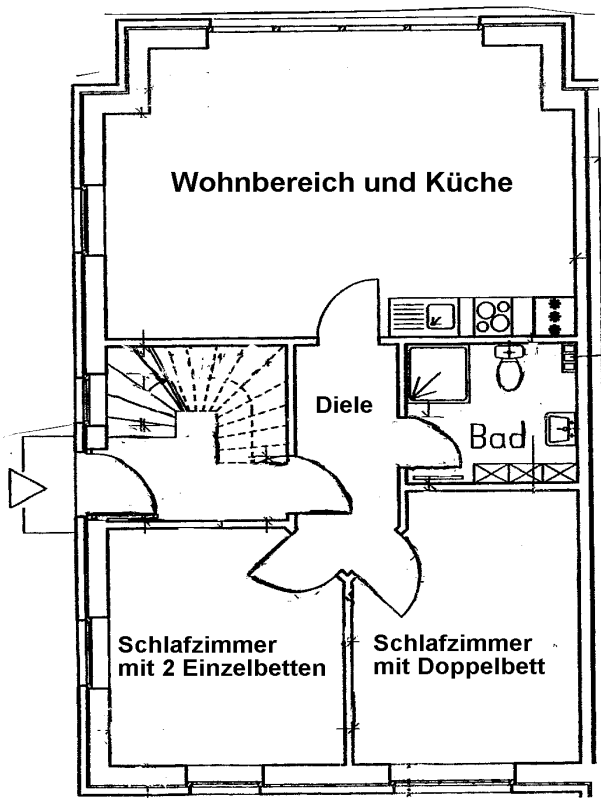

Grundriss und Einrichtung der Ferienwohnung "Mona" im Erdgeschoss (Seite 1)

Grundriss und Einrichtung der Ferienwohnung "Mona" im Erdgeschoss (Seite 2)

Anreise

Der An- und Abreisetag ist der Samstag oder nach Vereinbarung.

Die Wohnung steht Ihnen am Anreisetag ab 16.00 Uhr und am Abreisetag bis 10.00 Uhr zur Verfügung.

Grundriss und Einrichtung der Ferienwohnung "Lisa" im Obergeschoss (Seite 1)

Grundriss und Einrichtung der Ferienwohnung "Lisa" im Obergeschoss (Seite 2)