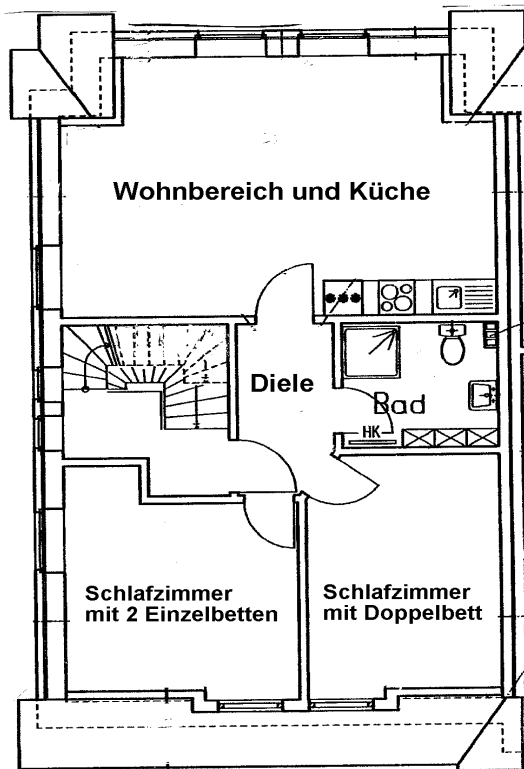

Grundriss und Einrichtung der Ferienwohnung "Mona" im Erdgeschoss (Seite 1)

Grundriss und Einrichtung der Ferienwohnung "Mona" im Erdgeschoss (Seite 2)

Anreise

Der An- und Abreisetag ist der Samstag oder nach Vereinbarung.

Die Wohnung steht Ihnen am Anreisetag ab 16.00 Uhr und am Abreisetag bis 10.00 Uhr zur Verfügung.

Grundriss und Einrichtung der Ferienwohnung "Lisa" im Obergeschoss (Seite 1)

Grundriss und Einrichtung der Ferienwohnung "Lisa" im Obergeschoss (Seite 2)